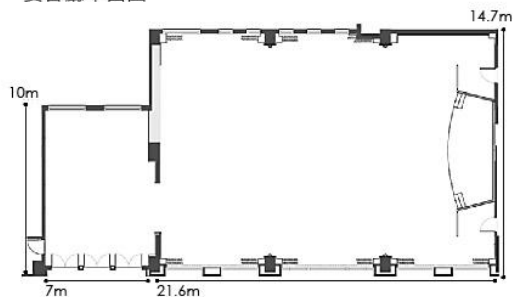

北投麗禧酒店場地容量與場租表

項目		廳別	麗禧宴會廳	桂花廳	牡丹廳	楓香廳	牡丹楓香廳	茶花廳	幽雅會議中心
SIZE 尺寸	LENGTH(M) 長度		21.6	7.6	7.6	7.6	7.6	7.6	20.2
	WIDTH(M) 寬度		14.7	7	7.6	7.6	15.2	7	9.1
	HEIGHT(M) 高度		4.6	3.6	3.6	3.6	3.6	3.6	3.9
	AREA(M2) 面積		318	53	58	58	116	53	185
	AREA(Ping) 面積		96	16	17	17	34	16	56
CAPACITY 類型	BANQUET 宴席/桌數		22	2	2	2	4	2	10
	CLASSROOM 教室型/人數		204	18	18	18	36	18	72
	THEATER 戲院型/人數		300	30	30	30	60	30	110
	U SHAPE 馬蹄型/人數		-	15	15	15	30	15	36
	HOLLOW SHAPE 口字型/人數		-	18	18	18	33	18	-
	COCKTAIL 雞尾酒會/人數		200	-	-	-	40	-	80
ROOM RENTAL 租用時段	MORNING 上午 08:00-12:00		NT\$80,000	NT\$8,000	NT\$8,000	NT\$8,000	NT\$16,000	NT\$8,000	NT\$25,000
	AFTERNOON 下午 13:00-17:00		NT\$80,000	NT\$8,000	NT\$8,000	NT\$8,000	NT\$16,000	NT\$8,000	NT\$25,000
	DAYTIME 全日 08:00-17:00		NT\$160,000	NT\$16,000	NT\$16,000	NT\$16,000	NT\$32,000	NT\$16,000	NT\$50,000
	EXTENSION EACH HOUR 逾時費/H		NT\$20,000	NT\$2,000	NT\$2,000	NT\$2,000	NT\$4,000	NT\$2,000	NT\$6,250

※2016版。本飯店保留內容說明及修改之權利恕不另行通知※

宴會廳平面圖

會議中心平面圖

多功能包廂平面圖