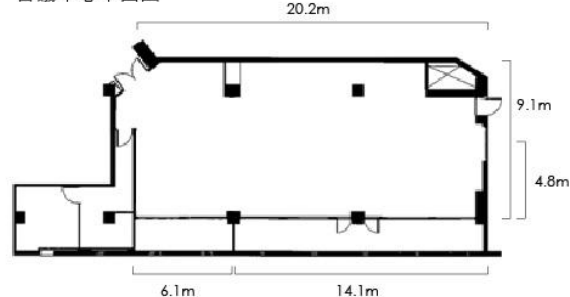

北投麗禧酒店場地容量與場租表

項目		廳別	麗禧宴會廳	桂花廳	牡丹廳	楓香廳	牡丹楓香廳	茶花廳	幽雅會議中心
SIZE 尺寸	LENGTH(M) 長度		21.6	7.6	7.6	7.6	7.6	7.6	20.2
	WIDTH(M) 寬度		14.7	7	7.6	7.6	15.2	7	9.1
	HEIGHT(M) 高度		4.6	3.6	3.6	3.6	3.6	3.6	3.9
	AREA(M2) 面積		318	53	58	58	116	53	185
	AREA(Ping) 面積		96	16	17	17	34	16	56
CAPACITY 類型	BANQUET 宴席/桌數		22	2	2	2	4	2	10
	CLASSROOM 教室型/人數		204	18	18	18	36	18	72
	THEATER 戲院型/人數		300	30	30	30	60	30	110
	U SHAPE 馬蹄型/人數		-	15	15	15	30	15	36
	HOLLOW SHAPE 口字型/人數		-	18	18	18	33	18	-
	COCKTAIL 雞尾酒會/人數		200	-	-	-	40	-	80
ROOM RENTAL 租用時段	MORNING 上午 08:00-12:00		NT\$80,000	NT\$8,000	NT\$8,000	NT\$8,000	NT\$16,000	NT\$8,000	NT\$25,000
	AFTERNOON 下午 13:00-17:00		NT\$80,000	NT\$8,000	NT\$8,000	NT\$8,000	NT\$16,000	NT\$8,000	NT\$25,000
	DAYTIME 全日 08:00-17:00		NT\$160,000	NT\$16,000	NT\$16,000	NT\$16,000	NT\$32,000	NT\$16,000	NT\$50,000
	EXTENSION EACH HOUR 逾時費/H		NT\$20,000	NT\$2,000	NT\$2,000	NT\$2,000	NT\$4,000	NT\$2,000	NT\$6,250

※2016版。本飯店保留內容說明及修改之權利恕不另行通知※

宴會廳平面圖

會議中心平面圖

多功能包廂平面圖