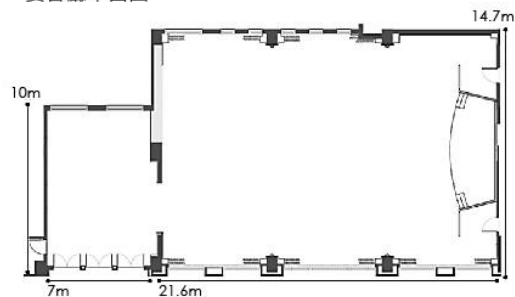

北投麗禧酒店場地容量與場租表

項目		廳別	麗禧宴會廳	桂花廳	牡丹廳	楓香廳	牡丹楓香廳	茶花廳	幽雅會議中心
SIZE 尺寸	LENGTH(M) 長度		21.6	7.6	7.6	7.6	7.6	7.6	20.2
	WIDTH(M) 寬度		14.7	7	7.6	7.6	15.2	7	9.1
	HEIGHT(M) 高度		4.6	3.6	3.6	3.6	3.6	3.6	3.9
	AREA(M2) 面積		318	53	58	58	116	53	185
	AREA(Ping) 面積		96	16	17	17	34	16	56
CAPACITY 類型	BANQUET 宴席/桌數		22	2	2	2	4	2	10
	CLASSROOM 教室型/人數		204	18	18	18	36	18	72
	THEATER 戲院型/人數		300	30	30	30	60	30	110
	U SHAPE 馬蹄型/人數		-	15	15	15	30	15	36
	HOLLOW SHAPE 口字型/人數		-	18	18	18	33	18	-
	COCKTAIL 雞尾酒會/人數		200	-	-	-	40	-	80
ROOM RENTAL 租用時段	MORNING 上午 08:00-12:00		NT\$80,000	NT\$8,000	NT\$8,000	NT\$8,000	NT\$16,000	NT\$8,000	NT\$25,000
	AFTERNOON 下午 13:00-17:00		NT\$80,000	NT\$8,000	NT\$8,000	NT\$8,000	NT\$16,000	NT\$8,000	NT\$25,000
	DAYTIME 全日 08:00-17:00		NT\$160,000	NT\$16,000	NT\$16,000	NT\$16,000	NT\$32,000	NT\$16,000	NT\$50,000
	EXTENSION EACH HOUR 逾時費/H		NT\$20,000	NT\$2,000	NT\$2,000	NT\$2,000	NT\$4,000	NT\$2,000	NT\$6,250

※2016版。本飯店保留內容說明及修改之權利恕不另行通知※

宴會廳平面圖

會議中心平面圖

多功能包廂平面圖