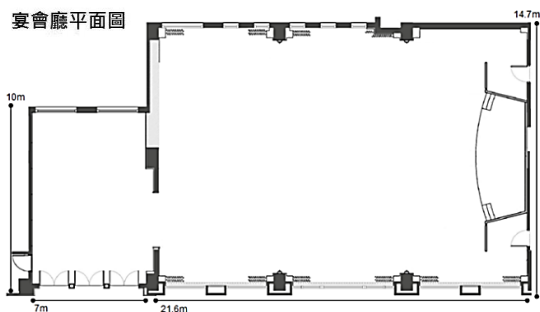

北投麗禧酒店場地容量與場租表

項目		廳別	麗禧宴會廳	桂花廳	牡丹廳	楓香廳	牡丹楓香廳	茶花廳	幽雅會議中心
SIZE 尺寸	LENGTH(M)長度		21.6	7.6	7.6	7.6	7.6	7.6	20.2
	WIDTH(M)寬度		14.7	7	7.6	7.6	15.2	7	9.1
	HEIGHT(M)高度		4.6	3.6	3.6	3.6	3.6	3.6	3.9
	AREA(M2)面積		318	53	58	58	116	53	185
	AREA(Ping)面積		96	16	17	17	34	16	56
CAPACITY 類型	BANQUET 宴席/桌數		22	2	2	2	4	2	10
	CLASSROOM 教室型/人數		204	18	18	18	36	18	72
	THEATER 戲院型/人數		300	30	30	30	60	30	110
	U SHAPE 馬蹄型/人數		-	15	15	15	30	15	36
	HOLLOW SHAPE 口字型/人數		-	18	18	18	33	18	-
	COCKTAIL 雞尾酒會/人數		200	-	-	-	40	-	80
ROOM RENTAL 租用時段	MORNING 上午 08:00-12:00		NT\$80,000	NT\$8,000	NT\$8,000	NT\$8,000	NT\$16,000	NT\$8,000	NT\$25,000
	AFTERNOON 下午 13:00-17:00		NT\$80,000	NT\$8,000	NT\$8,000	NT\$8,000	NT\$16,000	NT\$8,000	NT\$25,000
	DAYTIME 全日 08:00-17:00		NT\$160,000	NT\$16,000	NT\$16,000	NT\$16,000	NT\$32,000	NT\$16,000	NT\$50,000
	EXTENSION EACH HOUR 逾時費/H		NT\$20,000	NT\$2,000	NT\$2,000	NT\$2,000	NT\$4,000	NT\$2,000	NT\$6,250

※本飯店保留內容說明及修改之權利恕不另行通知※

宴會廳平面圖

會議中心平面圖

多功能包廂平面圖