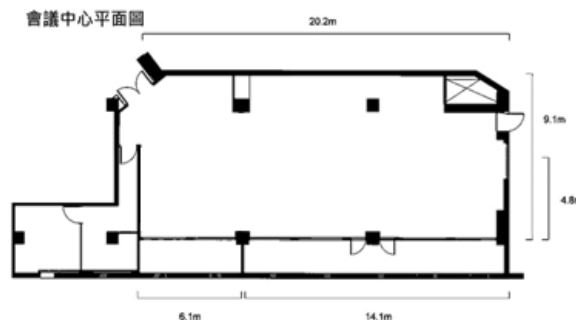

北投麗禧酒店場地容量與場租表

項目		廳別	麗禧宴會廳	桂花廳	牡丹廳	楓香廳	牡丹楓香廳	茶花廳	幽雅會議中心
SIZE 尺寸	LENGTH(M)長度		21.6	7.6	7.6	7.6	7.6	7.6	20.2
	WIDTH(M)寬度		14.7	7	7.6	7.6	15.2	7	9.1
	HEIGHT(M)高度		4.6	3.6	3.6	3.6	3.6	3.6	3.9
	AREA(M2)面積		318	53	58	58	116	53	185
	AREA(Ping)面積		96	16	17	17	34	16	56
CAPACITY 類型	BANQUET 宴席/桌數		22	2	2	2	4	2	10
	CLASSROOM 教室型/人數		204	18	18	18	36	18	72
	THEATER 戲院型/人數		300	30	30	30	60	30	110
	U SHAPE 馬蹄型/人數		-	15	15	15	30	15	36
	HOLLOW SHAPE 口字型/人數		-	18	18	18	33	18	-
	COCKTAIL 雞尾酒會/人數		200	-	-	-	40	-	80
ROOM RENTAL 租用時段	MORNING 上午 08:00-12:00		NT\$80,000	NT\$8,000	NT\$8,000	NT\$8,000	NT\$16,000	NT\$8,000	NT\$25,000
	AFTERNOON 下午 13:00-17:00		NT\$80,000	NT\$8,000	NT\$8,000	NT\$8,000	NT\$16,000	NT\$8,000	NT\$25,000
	DAYTIME 全日 08:00-17:00		NT\$160,000	NT\$16,000	NT\$16,000	NT\$16,000	NT\$32,000	NT\$16,000	NT\$50,000
	EXTENSION EACH HOUR 逾時費/H		NT\$20,000	NT\$2,000	NT\$2,000	NT\$2,000	NT\$4,000	NT\$2,000	NT\$6,250

※本飯店保留內容說明及修改之權利恕不另行通知※

宴會廳平面圖

會議中心平面圖

多功能包廂平面圖