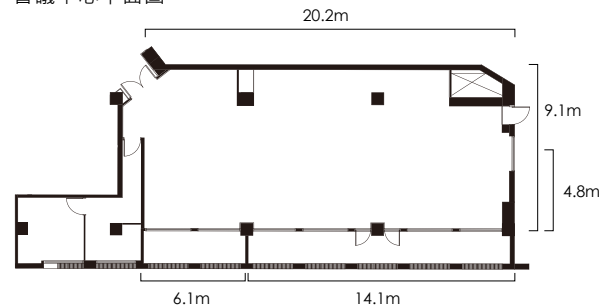

北投麗禧酒店場地容量與場租表

項目		廳別	麗禧宴會廳	桂花廳	牡丹廳	楓香廳	牡丹楓香廳	茶花廳	幽雅會議中心
SIZE 尺寸	LENGTH(M) 長度		21.6	7.6	7.6	7.6	7.6	7.6	20.2
	WIDTH(M) 寬度		14.7	7	7.6	7.6	15.2	7	9.1
	HEIGHT(M) 高度		4.6	3.6	3.6	3.6	3.6	3.6	3.9
	AREA(M2) 面積		318	53	58	58	116	53	185
	AREA(Ping) 面積		96	16	17	17	34	16	56
CAPACITY 類型	BANQUET 宴席/桌數		22	2	2	2	4	2	10
	CLASSROOM 教室型/人數		204	18	18	18	36	18	72
	THEATER 戲院型/人數		300	30	30	30	60	30	110
	U SHAPE 馬蹄型/人數		-	15	15	15	30	15	36
	HOLLOW SHAPE 口字型/人數		-	18	18	18	33	18	-
	COCKTAIL 雞尾酒會/人數		200	-	-	-	40	-	80
ROOM RENTAL 租用時段	MORNING 上午 08:00-12:00		NT\$80,000	NT\$8,000	NT\$8,000	NT\$8,000	NT\$16,000	NT\$8,000	NT\$25,000
	AFTERNOON 下午 13:00-17:00		NT\$80,000	NT\$8,000	NT\$8,000	NT\$8,000	NT\$16,000	NT\$8,000	NT\$25,000
	DAYTIME 全日 08:00-17:00		NT\$160,000	NT\$16,000	NT\$16,000	NT\$16,000	NT\$32,000	NT\$16,000	NT\$50,000
	EXTENSION EACH HOUR 逾時費/H		NT\$20,000	NT\$2,000	NT\$2,000	NT\$2,000	NT\$4,000	NT\$2,000	NT\$6,250

※本飯店保留內容說明及修改之權利恕不另行通知※

宴會廳平面圖

會議中心平面圖

多功能包廂平面圖