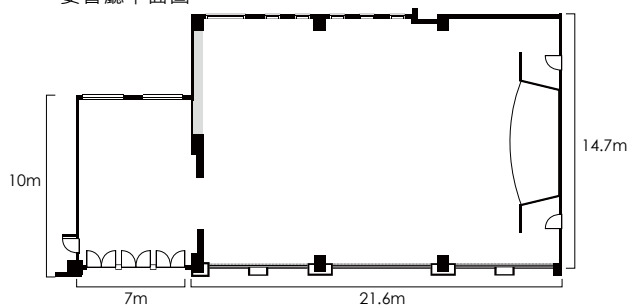

北投麗禧酒店場地容量與場租表

項目		廳別	麗禧宴會廳	桂花廳	牡丹廳	楓香廳	牡丹楓香廳	茶花廳	幽雅會議中心
SIZE 尺寸	LENGTH(M) 長度		21.6	7.6	7.6	7.6	7.6	7.6	20.2
	WIDTH(M) 寬度		14.7	7	7.6	7.6	15.2	7	9.1
	HEIGHT(M) 高度		4.6	3.6	3.6	3.6	3.6	3.6	3.9
	AREA(M2) 面積		318	53	58	58	116	53	185
	AREA(Ping) 面積		96	16	17	17	34	16	56
CAPACITY 類型	BANQUET 宴席/桌數		22	2	2	2	4	2	10
	CLASSROOM 教室型/人數		204	18	18	18	36	18	72
	THEATER 戲院型/人數		300	30	30	30	60	30	110
	U SHAPE 馬蹄型/人數		-	15	15	15	30	15	36
	HOLLOW SHAPE 口字型/人數		-	18	18	18	33	18	-
	COCKTAIL 雞尾酒會/人數		200	-	-	-	40	-	80
ROOM RENTAL 租用時段	MORNING 上午 08:00-12:00		NT\$80,000	NT\$8,000	NT\$8,000	NT\$8,000	NT\$16,000	NT\$8,000	NT\$25,000
	AFTERNOON 下午 13:00-17:00		NT\$80,000	NT\$8,000	NT\$8,000	NT\$8,000	NT\$16,000	NT\$8,000	NT\$25,000
	DAYTIME 全日 08:00-17:00		NT\$160,000	NT\$16,000	NT\$16,000	NT\$16,000	NT\$32,000	NT\$16,000	NT\$50,000
	EXTENSION EACH HOUR 逾時費/H		NT\$20,000	NT\$2,000	NT\$2,000	NT\$2,000	NT\$4,000	NT\$2,000	NT\$6,250

※本飯店保留內容說明及修改之權利恕不另行通知※

宴會廳平面圖

會議中心平面圖

多功能包廂平面圖